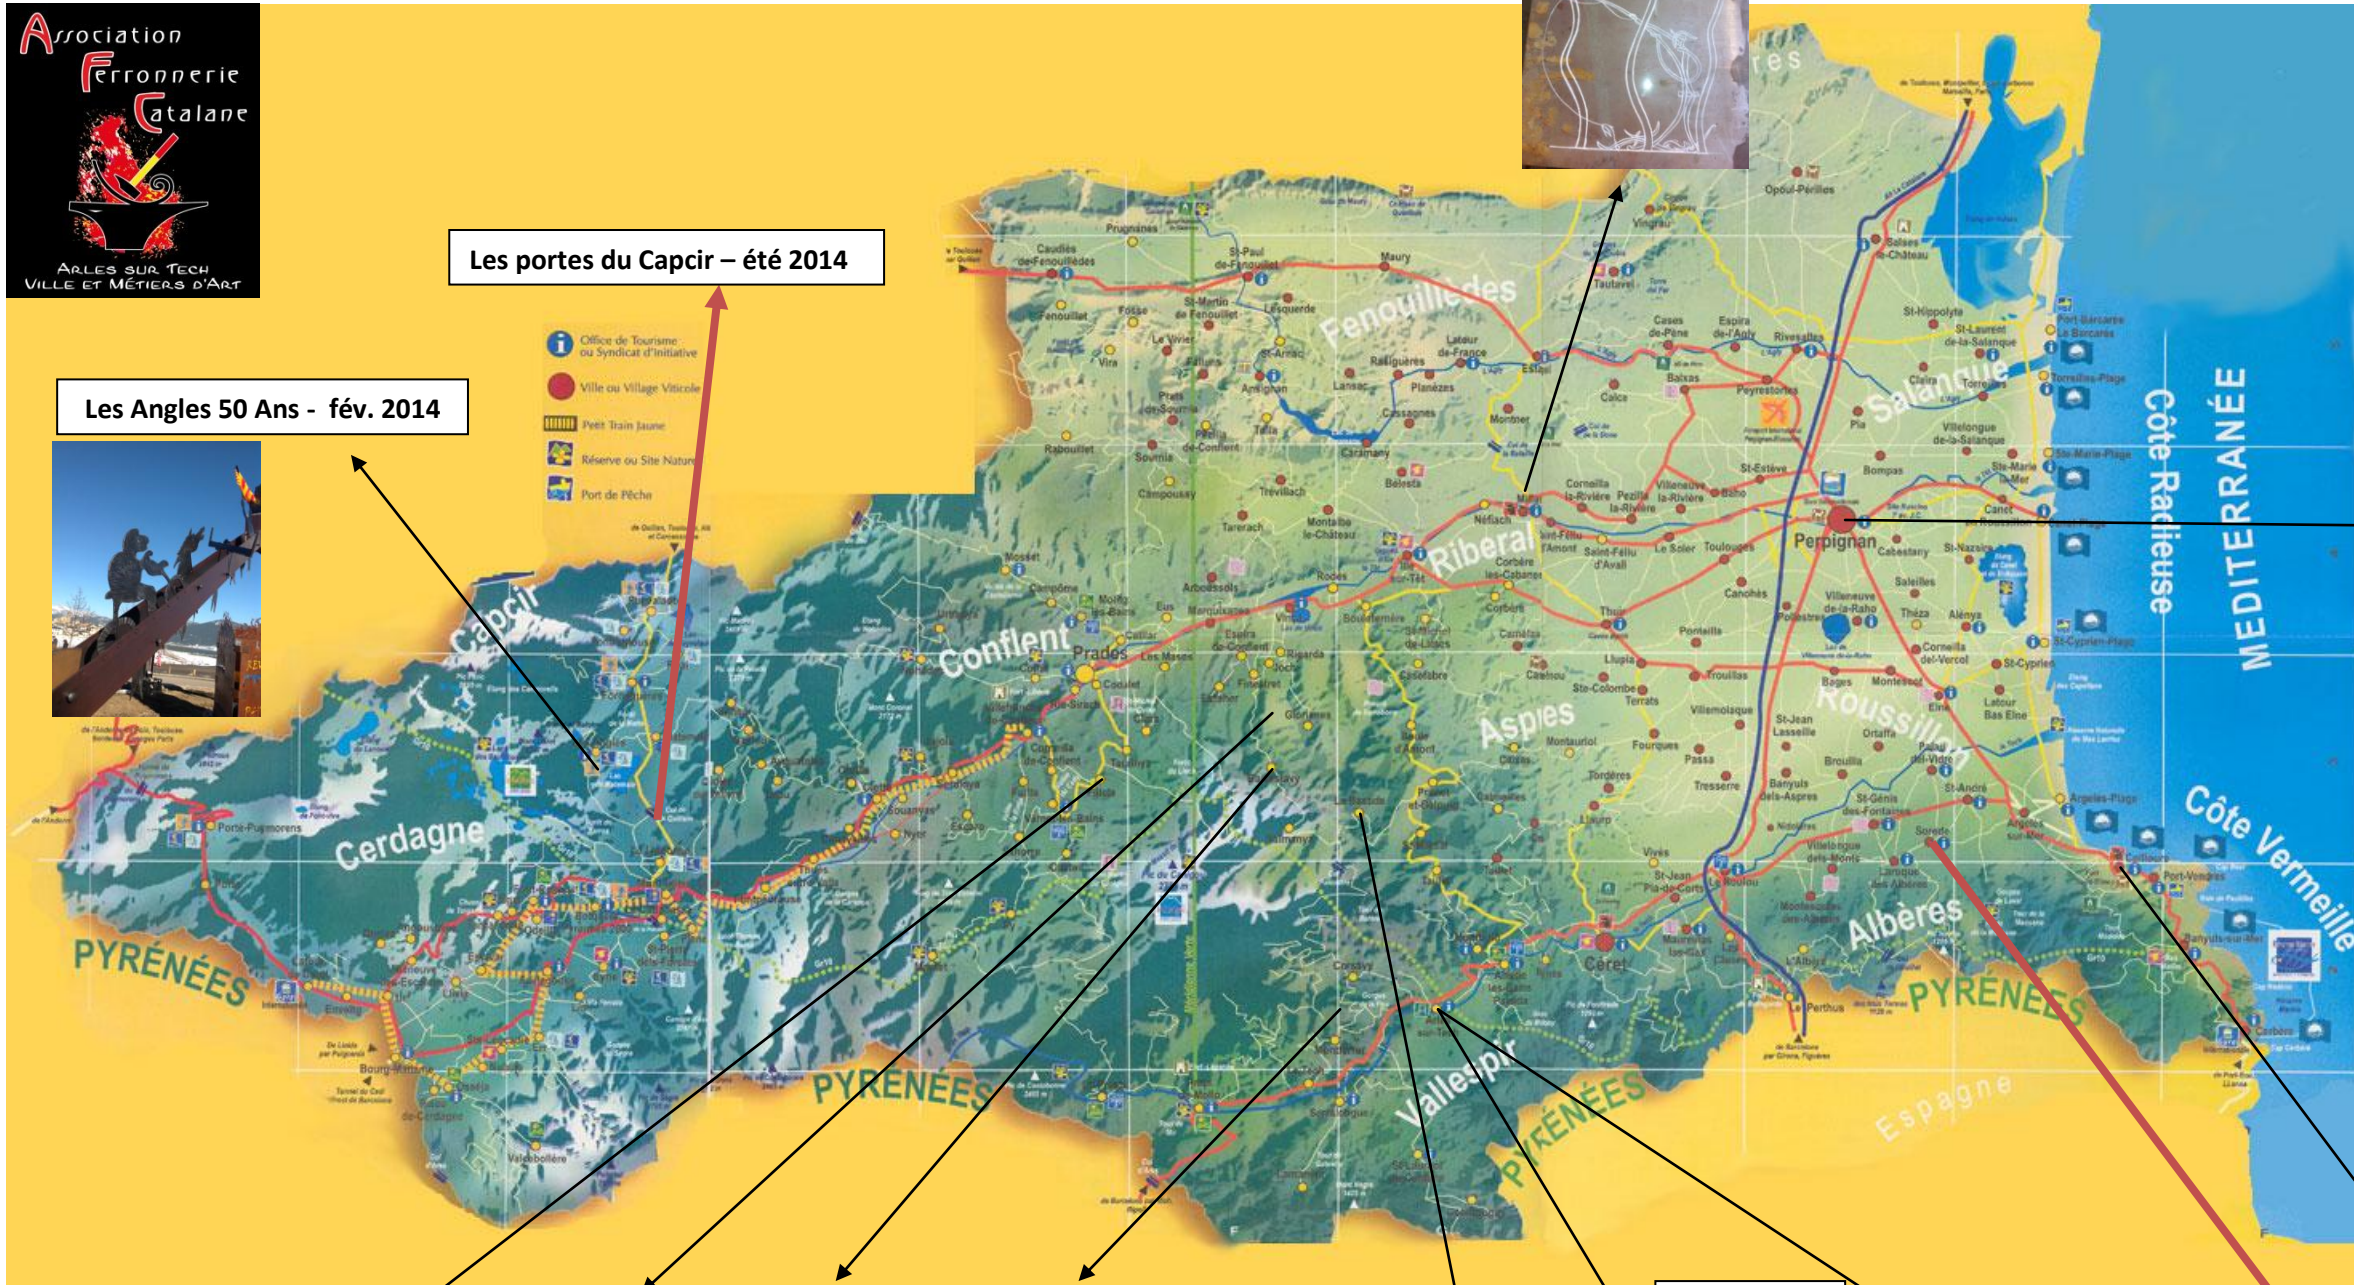

LA ROUTE 66 DE L'AFC

PROJET RENCONTRE ARLES SUR TECH 2015
MARC CONSTABLE – GRANDE BRETAGNE
MAX QUIARD – FRANCE - MOF

Projet Sculpture AFC

Les portes du Capcir – été 2014

Les Angles 50 Ans - fév. 2014

MILLAS –Maison de la pêche 66

PERPIGNAN
SERRAT D'EN VAQUER

FILLOLS

CORSAVY

BAILLESTAVY

TAURINYA

LA BASTIDE

ARLES SUR TECH
JARDIN MAIRIE

ARLES SUR TECH
ROND POINT ENTREE

SOREDE 2015

Grille de puits
Château royal COLLIOURE