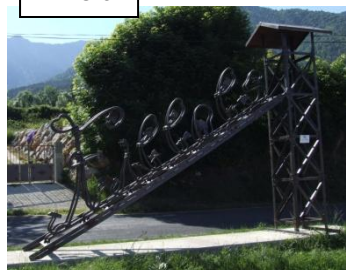

LA ROUTE 66 DE L'AFC

PROJET RENCONTRE ARLES SUR TECH 2015
MARC CONSTABLE – GRANDE BRETAGNE
MAX QUIARD – FRANCE - MOF

Projet Sculpture AFC

Les portes du Capcir – été 2014

Les Angles 50 Ans - fév. 2014

MILLAS –Maison de la pêche 66

PERPIGNAN
SERRAT D'EN VAQUER

FILLOLS

CORSAVY

BAILLESTAVY

TAURINYA

LA BASTIDE

ARLES SUR TECH
JARDIN MAIRIE

ARLES SUR TECH
ROND POINT ENTREE

SOREDE 2015

Grille de puits
Château royal COLLIOURE